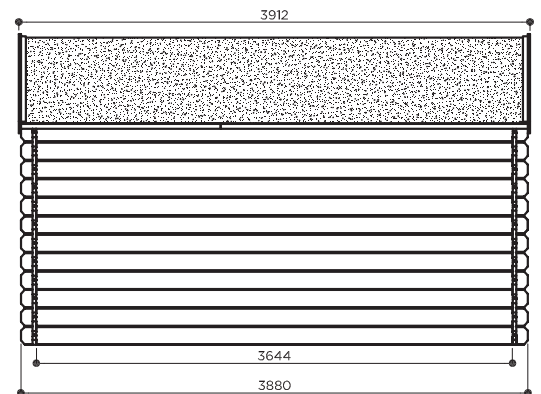

INITIA GARDEN SHED

P88906

5080 x 3880 mm

EAN: 5412025889068

Afgebeelde blokhut kan afwijken! - Abri de jardin illustrée peut différer !

EIGENSCHAPPEN - CARACTÉRISTIQUES - FEATURES - EIGENSCHAFTEN

 15 mm 28 mm	 ± 660 kg	 5380 x 1160 x 480 mm	 ± 40 m ²	 plexi	 ± 72
 17.65 m ²	 19.71 m ²	 20.47 m ²	 14° 20.73 m ²		

OPTIES - OPTIONS - OPTIONS - OPTIONEN

S8523-1 x 2 	S522 
--	---