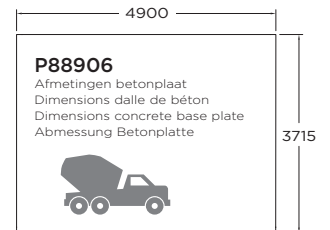

INITIA GARDEN SHED

P88906

5080 x 3880 mm

EAN: 5412025889068

Afgebeelde blokhut kan afwijken! - Abri de jardin illustrée peut différer !

EIGENSCHAPPEN - CARACTÉRISTIQUES - FEATURES - EIGENSCHAFTEN

 15 mm 28 mm	 ± 660 kg	 5380 x 1160 x 480 mm	 ± 40 m ²	 plexi	 ± 72
 17.65 m ²	 19.71 m ²	 20.47 m ²	 14° 20.73 m ²		