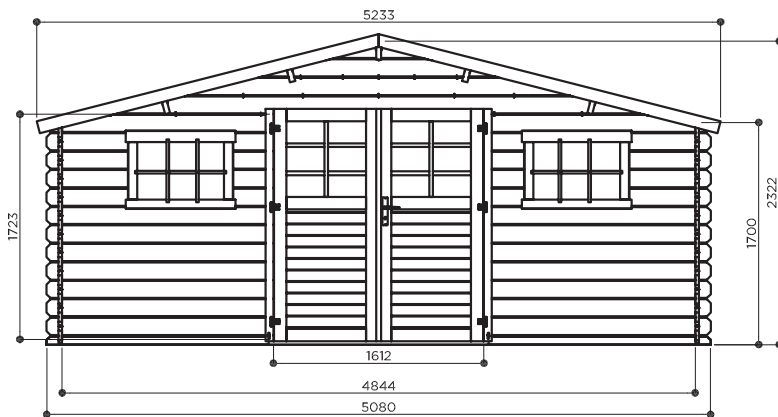

INITIA GARDEN SHED

P88906

5080 x 3880 mm

EAN: 5412025889068

Afgebeelde blokhut kan afwijken! - Abri de jardin illustrée peut différer !

EIGENSCHAPPEN - CARACTÉRISTIQUES - FEATURES - EIGENSCHAFTEN

 15 mm 28 mm	 ± 660 kg	 5380 x 1160 x 480 mm	 ± 40 m ²	 plexi	 ± 72
 17.65 m ²	 19.71 m ²	 20.47 m ²	 14° 20.73 m ²		

OPTIES - OPTIONS - OPTIONS - OPTIONEN

S8523-1 x 2 	S522 
--	---